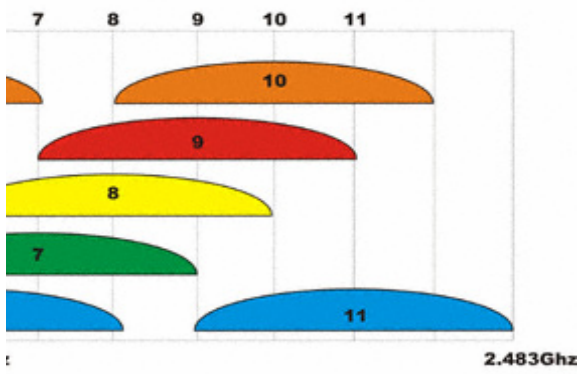

49	51	2.451
50	52	2.452
51	53	2.453
52	54	2.454
53	55	2.455
54	56	2.456
55	57	2.457
56	58	2.458
57	59	2.459
58	60	2.460
59	61	2.461
60	62	2.462
61	63	2.463
62	64	2.464
63	65	2.465
64	66	2.466
65	67	2.467
66	68	2.468
67	69	2.469
68	70	2.470
69	71	2.471
70	72	2.472
71	73	2.473
72	74	2.474
73	75	2.475
74	76	2.476
75	77	2.477
76	78	2.478
77	79	2.479
78	2	2.402
79	3	2.403
80	4	2.404
81	5	2.405
82	6	2.406
83	7	2.407
84	8	2.408
85	9	2.409
86	10	2.410
87	11	2.411
88	12	2.412
89	13	2.413
90	14	2.414
91	15	2.415
92	16	2.416
93	17	2.417
94	18	2.418
95	19	2.419
96	20	2.420
97	21	2.421
98	22	2.422
99	23	2.423

nel

ency