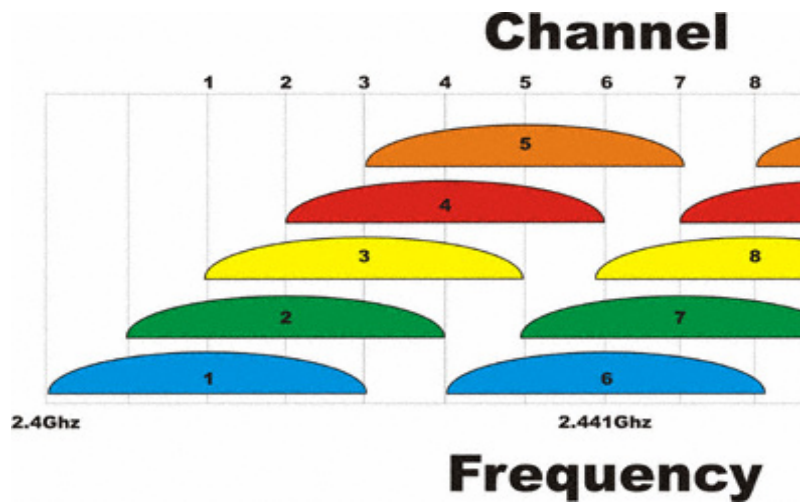

CVR wireless Switch Channel	Real Channel	Freq GHz
	0	2.402
	1	2.403
	2	2.404
	3	2.405
	4	2.406
	5	2.407
	6	2.408
	7	2.409
	8	2.410
	9	2.411
	10	2.412
	11	2.413
	12	2.414
	13	2.415
	14	2.416
	15	2.417
	16	2.418
	17	2.419
	18	2.420
	19	2.421
	20	2.422
	21	2.423
	22	2.424
	23	2.425
	24	2.426
	25	2.427
	26	2.428
	27	2.429
	28	2.430
	29	2.431
	30	2.432
	31	2.433
	32	2.434
	33	2.435
	34	2.436
	35	2.437
	36	2.438
	37	2.439
	38	2.440
	39	2.441
	40	2.442
	41	2.443
	42	2.444
	43	2.445
	44	2.446
	45	2.447
	46	2.448
	47	2.449
	48	2.450

Wifi Real Channel	Center Freq GHz	Low Freq -11Mhz	High Freq +11Mhz
1	2.412	2.401	2.423
2	2.417	2.406	2.428
3	2.422	2.411	2.433
4	2.427	2.416	2.438
5	2.432	2.421	2.443
6	2.437	2.426	2.448
7	2.442	2.431	2.453
8	2.447	2.436	2.458
9	2.452	2.441	2.463
10	2.457	2.446	2.468
11	2.462	2.451	2.473
12	2.467	2.456	2.478 Non USA
13	2.472	2.461	2.483 Non USA
14	2.477	2.466	2.488 Non USA

49	51	2.451
50	52	2.452
51	53	2.453
52	54	2.454
53	55	2.455
54	56	2.456
55	57	2.457
56	58	2.458
57	59	2.459
58	60	2.460
59	61	2.461
60	62	2.462
61	63	2.463
62	64	2.464
63	65	2.465
64	66	2.466
65	67	2.467
66	68	2.468
67	69	2.469
68	70	2.470
69	71	2.471
70	72	2.472
71	73	2.473
72	74	2.474
73	75	2.475
74	76	2.476
75	77	2.477
76	78	2.478
77	79	2.479
78	2	2.402
79	3	2.403
80	4	2.404
81	5	2.405
82	6	2.406
83	7	2.407
84	8	2.408
85	9	2.409
86	10	2.410
87	11	2.411
88	12	2.412
89	13	2.413
90	14	2.414
91	15	2.415
92	16	2.416
93	17	2.417
94	18	2.418
95	19	2.419
96	20	2.420
97	21	2.421
98	22	2.422
99	23	2.423